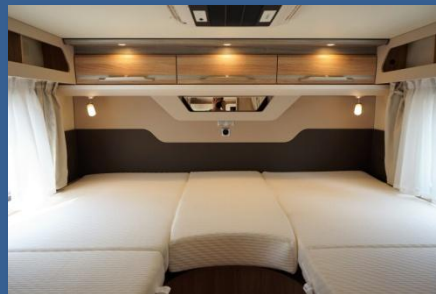

Sky Wave 650 MEG

Listenpreis 3,5 to Light	63.720,00 €
Fiat 140 PS E6-temp	890,00 €
Metallic-Lackierung Fahrerhaus fergrau	415,00 €
Polster Turin	0,00 €
Klimaanlage manuell	1.453,00 €
Außenspiegel elektrisch	239,00 €
Airbag Beifahrer	311,00 €
Tempomat	311,00 €
Höhenverstellung Beifahrersitz	93,00 €
Bereifung 16" statt 15"	183,00 €
Lenkrad mit Bedienelementen	95,00 €
Stoßfänger vorne lackiert	254,00 €
Leichtmetallfelgen 16"	659,00 €
Antennenkomplettsystem/TV	3.553,00 €
TV-Halter Sitzgruppe	324,00 €
Vorverkabelung TV Schlafbereich	73,00 €
TV-Halter im Schlafbereich	311,00 €
Insektenschutztür	380,00 €
Schonbezüge Wohnwelt	560,00 €
Remis Fahrerhausverdunkelung	657,00 €
Positionsleuchten Hutze	102,00 €
CP-Plus Bedienteil	98,00 €
Truma iNet-System	592,00 €
Stoffblenden Bettbereich	147,00 €
Wasserfiltersystem "BWT-Best-Camp mini"	349,00 €
Markise	1.025,00 €
Umbau Einzelbetten zu Querbett	427,00 €
L-Sitzgruppe	349,00 €
Dachklimaanlage Freshjet	2.215,00 €
ISO-Fix-System	205,00 €
Einstiegsstufe elektrisch	493,00 €
Ausstellfenster Hutze	719,00 €
Garagentür links	395,00 €
Lederlenkrad	199,00 €
Traktionshilfe	99,00 €
Ganzjahresreifen	311,00 €
Scheinwerfer schwarz	25,00 €
Kühlergrill schwarz	97,00 €
DAB Antenne im Außenspiegel	146,00 €
Kraftstofftank 90 ltr. statt 75 ltr.	99,00 €
zusätzliche USB Steckdose	50,00 €
Vorbereitung Rückfahrkamera	299,00 €
Solarvorbereitung	499,00 €
Vorbereitung 2. Batterie	199,00 €
TÜV / Papiere	199,00 €
Fracht bis Markt Indersdorf	950,00 €
Summe Listenpreis	84.769,00 €
SMC Sonderpreis	66.699,00 €
Ihre Ersparnis	18.070,00 €