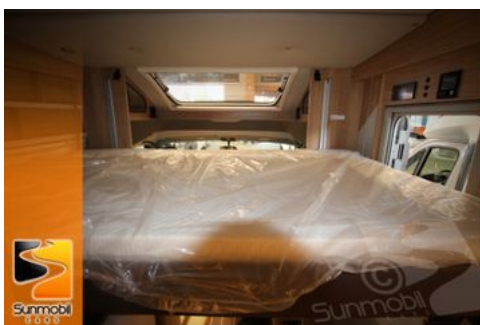

Kontakt

sunmobilcars
Lorenz-Braren-Straße 12
85229 Markt-Indersdorf

Tel.: +49 8136 931 33 30
E-Mail: info@sunmobilcars.de