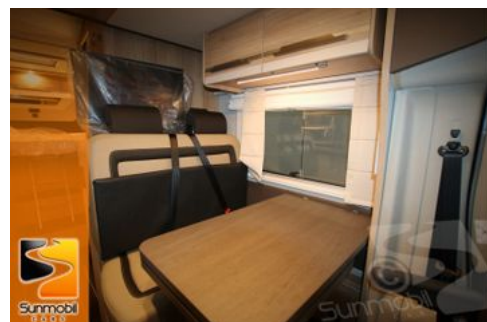

Kontakt

sunmobilcars
Lorenz-Braren-Straße 12
85229 Markt-Indersdorf

Tel.: +49 8136 931 33 30
E-Mail: info@sunmobilcars.de