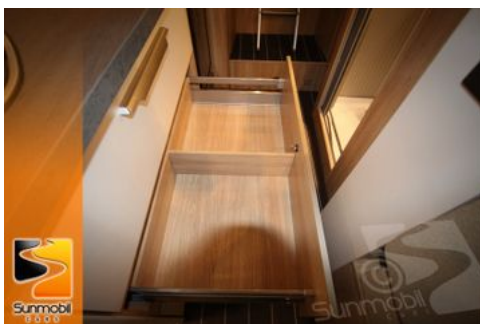

Kontakt

sunmobilcars
Lorenz-Braren-Straße 12
85229 Markt-Indersdorf

Tel.: +49 8136 931 33 30
E-Mail: info@sunmobilcars.de