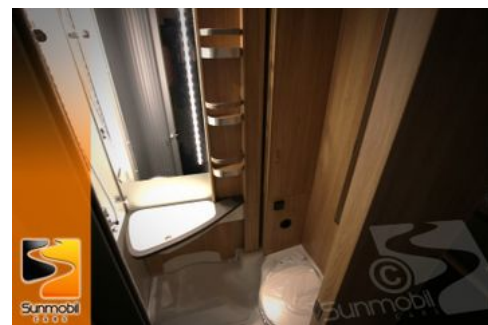

Kontakt

sunmobilcars
Lorenz-Braren-Straße 12
85229 Markt-Indersdorf

Tel.: +49 8136 931 33 30
E-Mail: info@sunmobilcars.de