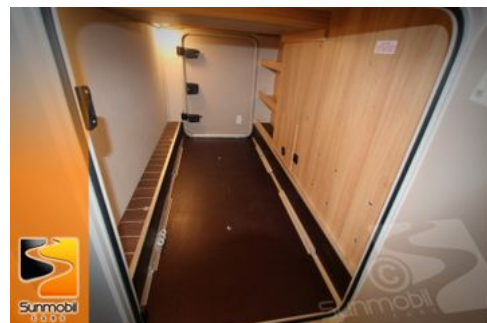

Kontakt

sunmobilcars
Lorenz-Braren-Straße 12
85229 Markt-Indersdorf

Tel.: +49 8136 931 33 30
E-Mail: info@sunmobilcars.de