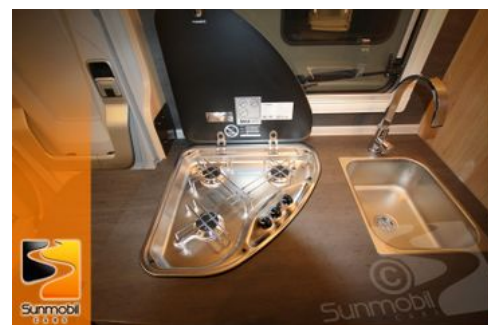

Kontakt

sunmobilcars
Lorenz-Braren-Straße 12
85229 Markt-Indersdorf

Tel.: +49 8136 931 33 30
E-Mail: info@sunmobilcars.de