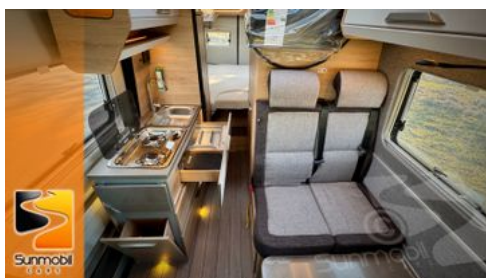

Knaus Box Drive BoxDrive 680 ME LP:114.210,-#EURO#

Kontakt

sunmobilcars
Lorenz-Braren-Straße 12
85229 Markt-Indersdorf

Tel.: +49 8136 931 33 30
E-Mail: info@sunmobilcars.de